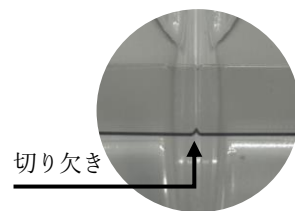

- 1/8リップスポイラーワイド JMRCA対応 (上) ・1/8リップスポイラーワイド JMRCA対応 Carbon look (下)

従来タイプのYPM-1002、YPM-1002Cと比較し、約2mmワイドな設計としました。
ワイドになったことにより、リアのグリップ感が向上しています。
また、シェブロンリップスポイラーなどと使い分ければ、あらゆる路面に対応できます。

- 1/8リヤステフナー 2枚入り (XTREMEジャストフィット)

エクストリーム製ボディにジャストフィットするリヤステフナーです。
ボディ剛性を高め、シャープな走りを実現するとともに、ボディの巻き込み防止効果もあります。
また、容易にセンター出しができるように中央部に切り欠きを設けており、いつも同じように装着できます。

品番	品名	定価(税抜)	JANコード	注文数
YPM-1008	1/8リップスポイラーワイド JMRCA対応	¥700	4589691784094	
YPM-1008C	1/8リップスポイラーワイド JMRCA対応 Carbon look	¥800	4589691784131	
YPM-1009	1/8リヤステフナー 2枚入り (XTREMEジャストフィット)	¥1,500	4589691783226	