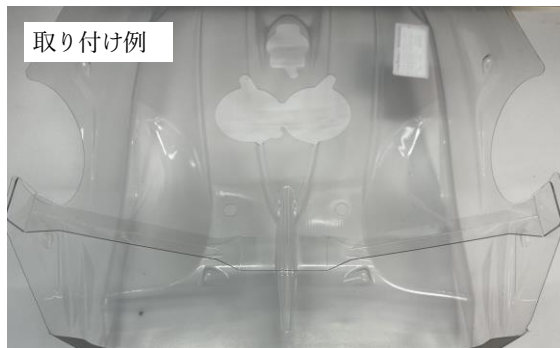

- 1/8リップスポイラーワイド JMRCA対応 (上) ・1/8リップスポイラーワイド JMRCA対応 Carbon look (下)

従来タイプのYPM-1002、YPM-1002Cと比較し、約2mmワイドな設計としました。
ワイドになったことにより、リアのグリップ感が向上しています。
また、シェブロンリップスポイラーなどと使い分ければ、あらゆる路面に対応できます。

- 1/8リヤステフナー 2枚入り (XTREMEジャストフィット)

エクストリーム製ボディにジャストフィットするリヤステフナーです。
ボディ剛性を高め、シャープな走りを実現するとともに、ボディの巻き込み防止効果もあります。
また、容易にセンター出しができるように中央部に切り欠きを設けており、いつも同じように装着できます。

品番	品名	定価(税抜)	JANコード	注文数
YPM-1008	1/8リップスポイラーワイド JMRCA対応	¥700	4589691784094	
YPM-1008C	1/8リップスポイラーワイド JMRCA対応 Carbon look	¥800	4589691784131	
YPM-1009	1/8リヤステフナー 2枚入り (XTREMEジャストフィット)	¥1,500	4589691783226	