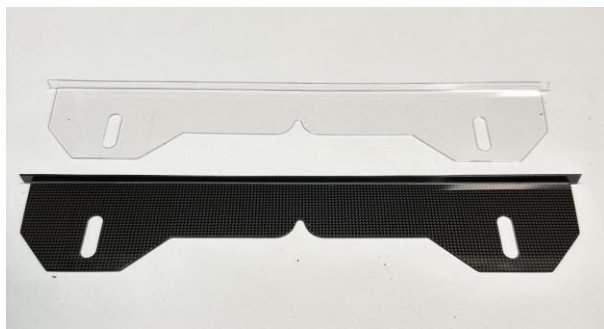

- 1/8リップスポイラーワイド JMRCA対応 (上) ・1/8リップスポイラーワイド JMRCA対応 Carbon look (下)

従来タイプのYPM-1002、YPM-1002Cと比較し、約2mmワイドな設計としました。
ワイドになったことにより、リアのグリップ感が向上しています。
また、シェブロンリップスポイラーなどと使い分ければ、あらゆる路面に対応できます。

- 1/8リヤステフナー 2枚入り (XTREMEジャストフィット)

エクストリーム製ボディにジャストフィットするリヤステフナーです。
ボディ剛性を高め、シャープな走りを実現するとともに、ボディの巻き込み防止効果もあります。
また、容易にセンター出しができるように中央部に切り欠きを設けており、いつも同じように装着できます。

品番	品名	定価(税抜)	JANコード	注文数
YPM-1008	1/8リップスポイラーワイド JMRCA対応	¥700	4589691784094	
YPM-1008C	1/8リップスポイラーワイド JMRCA対応 Carbon look	¥800	4589691784131	
YPM-1009	1/8リヤステフナー 2枚入り (XTREMEジャストフィット)	¥1,500	4589691783226	